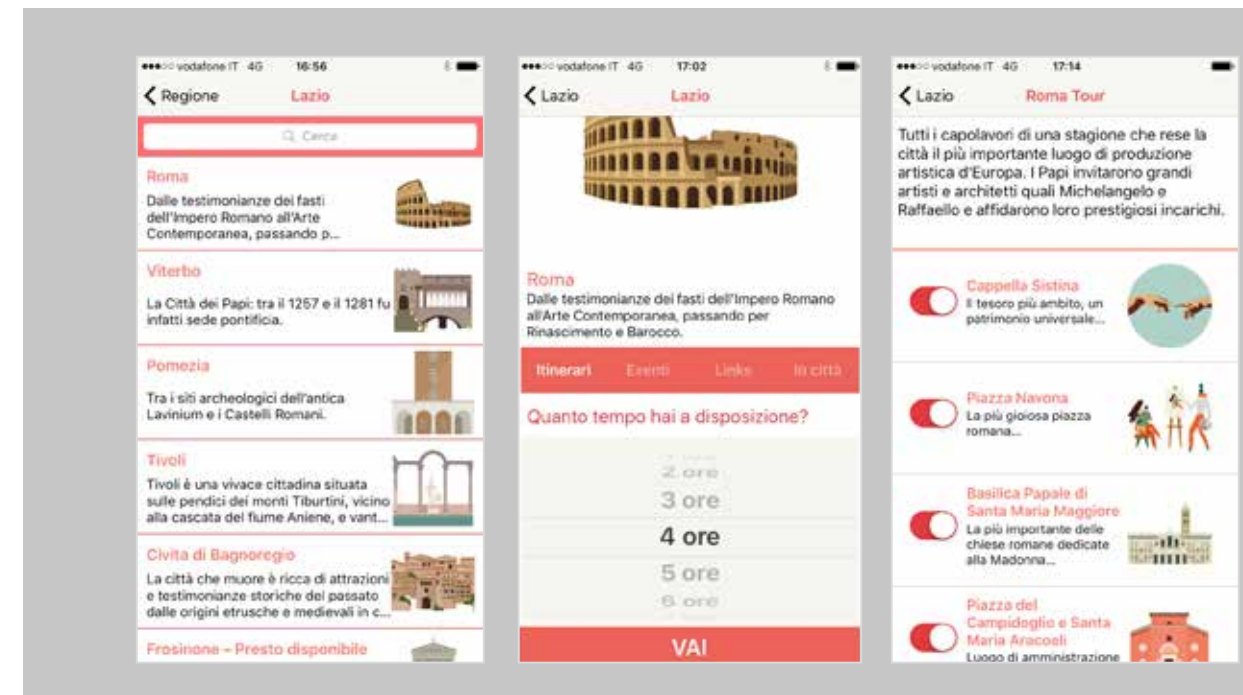

MAPPTOGO[©]

1

– Informazioni turistiche e itinerari personalizzati, tutto in una app.

Organizzare la visita di una città, consultare le mappe, ricercare i luoghi d'interesse, dei ristoranti tipici, i negozi per gli acquisti diventa semplice.

MappToGo è una piattaforma multi-tasking, che connette più funzioni all'interno di un'unica applicazione semplice e intuitiva.

- Contiene informazioni turistiche e culturali dei luoghi più importanti di **tutti i Comuni d'Italia**;
- Crea itinerari in base alle esigenze di **tempo** e alle passioni degli utenti;
- Serve da navigatore grazie alle mappe integrate e alla **geolocalizzazione**;
- Segnala gli **eventi** più interessanti e le migliori esperienze da fare;
- Raccoglie i **link** più utili per approfondire e arricchire il viaggio;
- Consiglia ristoranti, bar, negozi nelle vicinanze dei **punti d'interesse**;

Inoltre MappToGo è anche un **sito web** al quale gli utenti potranno iscriversi per dialogare di viaggi, trovare le informazioni sui luoghi, ricevere una newsletter, scaricare aggiornamenti e leggere articoli dedicati a curiosità, attività o ad eventi importanti delle varie città, su un blog aggiornato.

INFORMAZIONI SINTETICHE E PRECISE:

I luoghi vengono raccontati attraverso informazioni essenziali che possono essere approfondite con i link consigliati.

UN'INTERFACCIA SEMPLICE:

L'interfaccia di MappToGo è intuitiva, adatta per ogni tipo di utente. Le immagini dei luoghi sono rese tramite illustrazioni che rappresentano fedelmente la realtà e stimolano la curiosità.